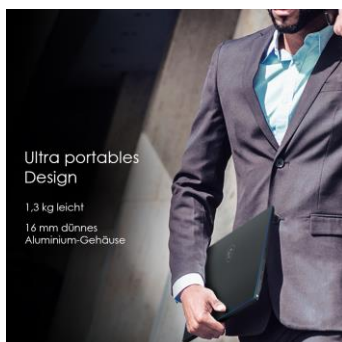

MSI Prestige 14 – Highlights

FÜR KREATIVE IDEEN

Der »Prestige 14« vereint hohe Performance mit einem besonders schlanken Format und extra langer Akkulaufzeit. Der Prestige-Laptop ist der passende Partner, um auch unterwegs die eigene digitale Kreativität auszuleben. Der große 14,0“-Bildschirm schafft die notwendige Übersicht.

INTEL® 6-KERN-PROZESSOR

Mit sechs Kernen liefert der Intel® Core™ i7 Prozessor der 10. Generation deutlich höhere Leistung und schnellere Reaktionsgeschwindigkeit für alle kreativen Aufgaben bei Arbeit und Freizeit. ULV-Technik sorgt für eine eindrucksvolle Akkulaufzeit, damit sich der Laptop auch bei langen Außeneinsätzen flexibel verwenden lässt.

NVIDIA® GEFORCE® GTX GRAFIK

Der GeForce®-GTX-Grafikprozessor mit Max-Q-Design ermöglicht die schnellsten, leisesten und dünnsten Laptops der Welt. Entfesse deine Kreativität mit Foto- und Videobearbeitungsprogrammen wie Adobe® Lightroom®, Adobe® Photoshop und Premiere® Pro und gönne dir zum Feierabend auch mal ein Game.

SCHLANK UND LEICHT

Das schlanke und stabile Aluminium-Gehäuse zeigt sich in Carbon-Grau mit Sandstrahl veredelter Oberfläche und blaufarbigem Akzenten durch Diamant-Kantenschnitt. MSI beweist mit dem Prestige 14 eindrucksvoll, wie transportabel und schick ein vollwertiger Power-Laptop sein kann.