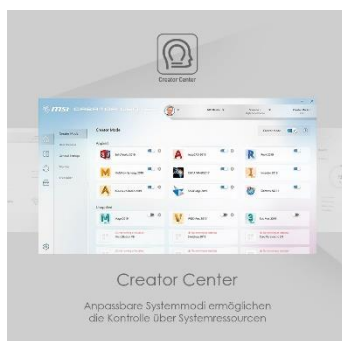

VOLLE KONTROLLE

Im MSI Creator Center lassen sich die Systemeinstellungen bequem optimieren. Vordefinierte Profile erlauben schnelle Anpassungen für die Top-Anwendungen im Content-Creation-Bereich. Die zahlreichen weitergehenden Optionen machen das Feintuning ebenso einfach.